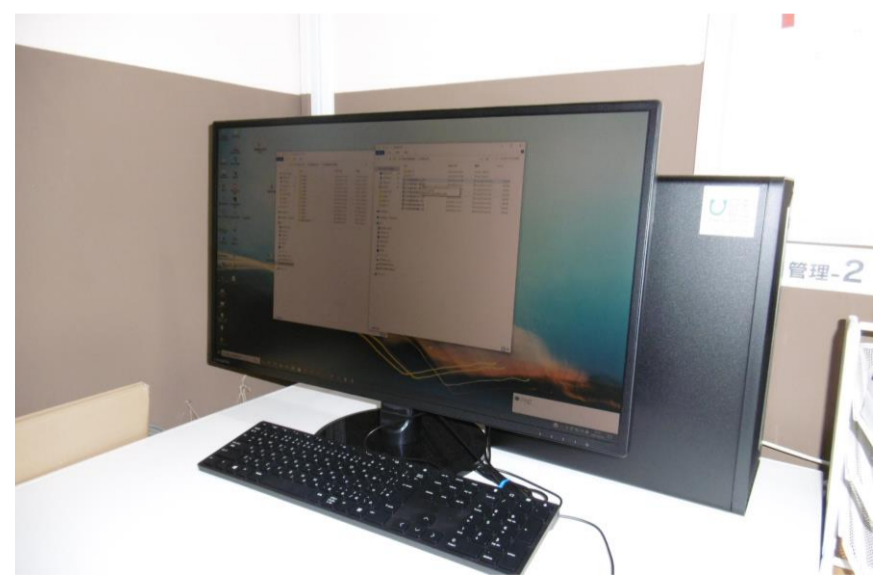

スキャナー(ScanDIVA)

スキャナー (CopiBook)

組立式暗室

デルタE 確認ソフト

パソコン機器一式

大容量ストレージサーバ(サーバー用LAN配線工事)

耐火保管庫

防犯システム

スキャナー設置台

保管庫精密空調機

保管庫精密空調設備工事

作業場空調設備工事

高精度温度・湿度データロガー

UTMパソコンセキュリティ

モニターキャリブレーション

管理者用パソコン・マイクロオフィス追加ライセンス