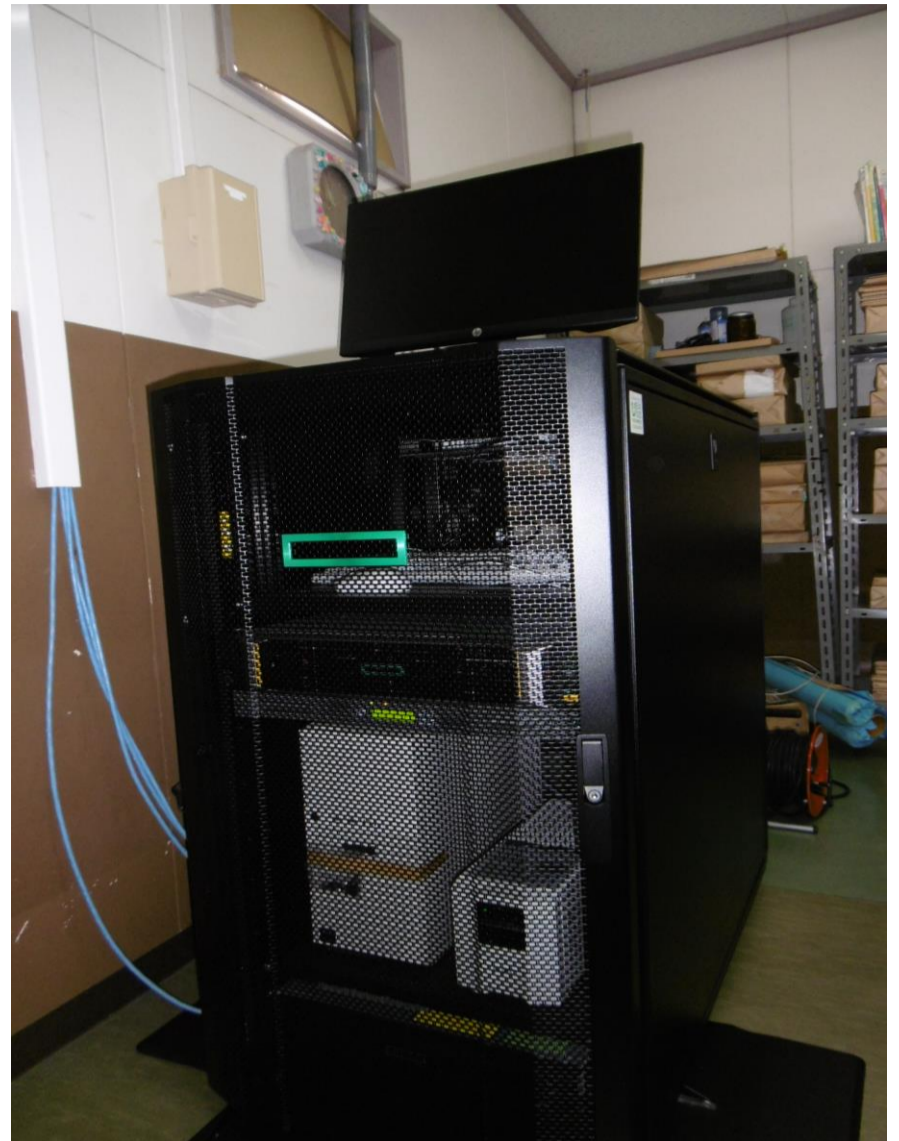

スキャナー(ScanDIVA)

スキャナー (CopiBook)

組立式暗室

デルタE 確認ソフト

パソコン機器一式

大容量ストレージサーバ(サーバー用LAN配線工事)

耐火保管庫

防犯システム

スキャナー設置台

保管庫精密空調機

保管庫精密空調設備工事

作業場空調設備工事

高精度温度・湿度データロガー

UTMパソコンセキュリティ

モニターキャリブレーション

管理者用パソコン・マイクロオフィス追加ライセンス

高速アクセスルータ

スキャナ用外付けSSDセット

折りコン用平台者

空気清浄器(コロナ感染症対策)

間仕切り(コロナ感染症対策)

コンテナ

コンテナ運搬用台車

パソコンデスク・椅子